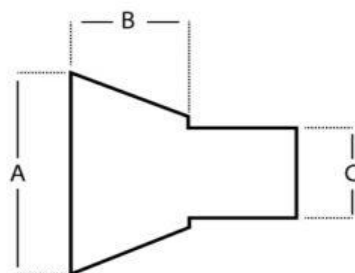

# Kónar

| Vörunúmer | Vöruheiti     | A     | B     | C     | Pakning |
|-----------|---------------|-------|-------|-------|---------|
| 1000241   | Kónn 22 10mm. | 43 mm | 10 mm | 22 mm | 500 stk |
| 1000243   | Kónn 22 20mm. | 43 mm | 20 mm | 22 mm | 500 stk |
| 1000245   | Kónn 22 30mm. | 43 mm | 30 mm | 22 mm | 500 stk |