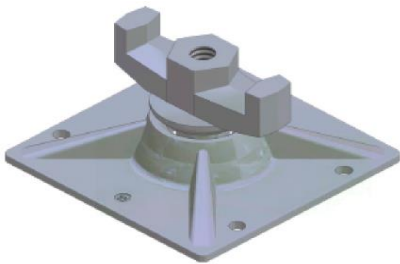

Vörunúmer	Vöruheiti	Þyngd
	Mótaró tvöf. 140 x 140	2,3

Vörunúmer	Vöruheiti	Þyngd
	Mótaró einf. 100mm.	0,8 kg.

Vörunúmer	Vöruheiti	Þyngd
	Sexkanntsró 50mm.	0,25 kg.
	Sexkanntsró 70mm.	0,40 kg.