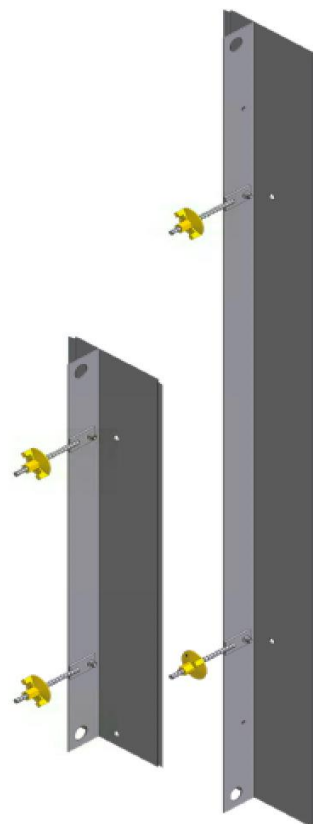

FYLGIAHLUTIR

Light Preform

Vörunúmer	Vöruheiti	Þyngd
	Light Preform gelding 150	24,9 kg.
	Light Preform gelding 300	50,0 kg.

Vörunúmer	Vöruheiti	Þyngd
	Preform Réttsskeið 900mm.	16,3 kg.
	Preform Réttsskeið 1.500mm.	25,5 kg.