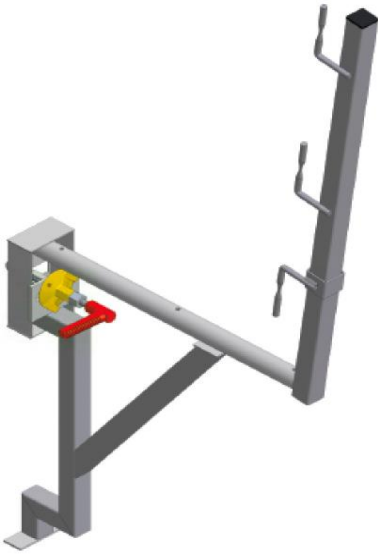

Light Preform

FYLGIAHLUTIR

Vörunúmer	Vöruheiti	Þyngd
	Preform Vinnupallaknekti	15,8 kg.