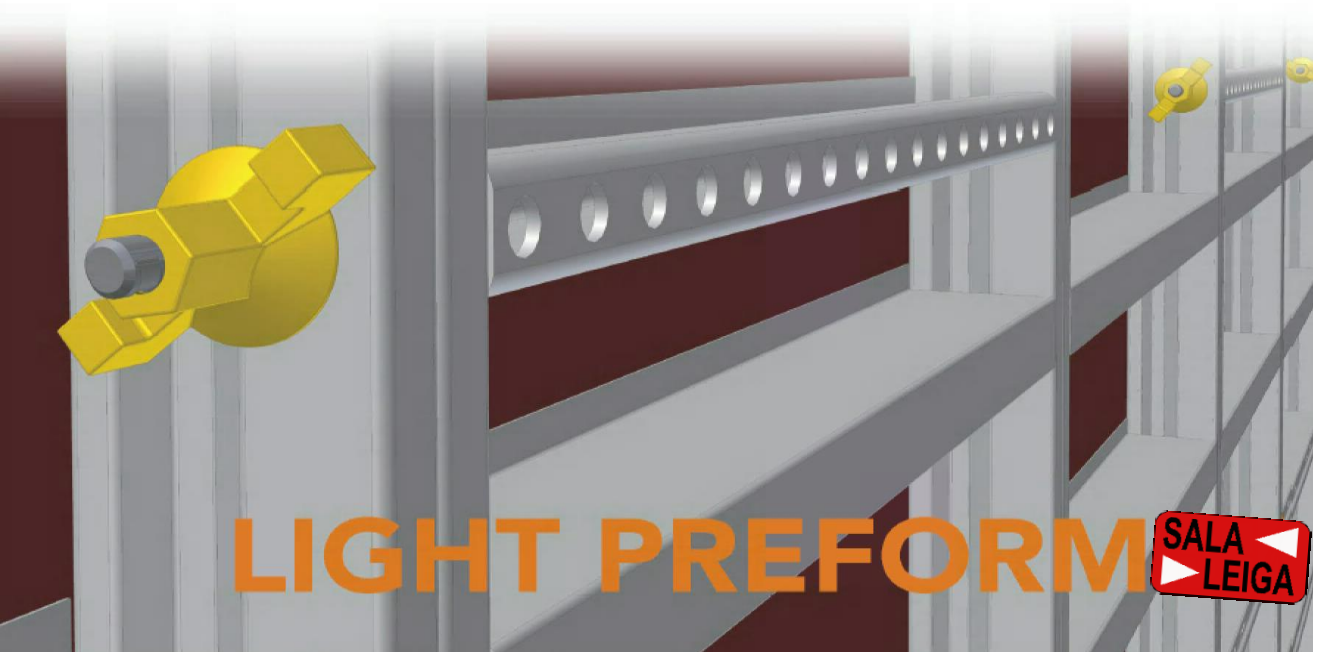

Light Prefom

Light Preform

H1500

Vörunúmer	Vöruheiti	Þyngd
	Light Preform stálfleki 1500/300	31,2 kg.
	Light Preform stálfleki 1500/450	38,3 kg.
	Light Preform stálfleki 1500/600	45,5 kg.
	Light Preform stálfleki 1500/750	52,5 kg.
	Light Preform stálfleki 1500/900	59,6 kg.
	Light Preform stálfleki 1500/950 Multi	75,0 kg.
	Light Preform stálfleki 1500/1000	64,0 kg.
	Light Preform innhorn 1500/300/300	49,6 kg.
	Light Preform stálúthorn 1500mm.	26,5 kg.