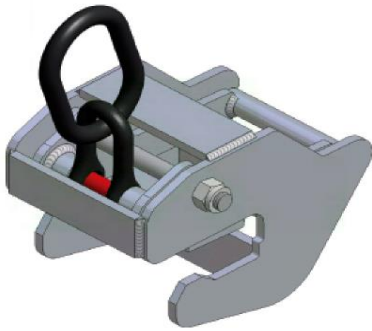

Vörunúmer	Vöruheiti	Þyngd
	Light Preform kranakrókur	7,6 kg.

Vörunúmer	Vöruheiti	Þyngd
	Light Preform mótakelmma	1,9 kg.