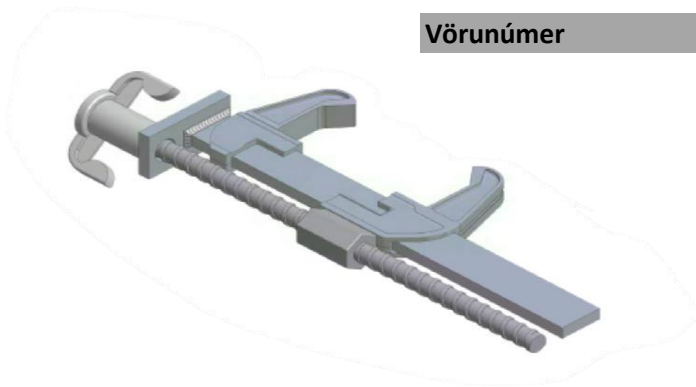

H3000
Light Preform

Vörunúmer	Vöruheiti	Þyngd
	Light Preform stálfleki 3000/300	55,2 kg.
	Light Preform stálfleki 3000/450	67,9 kg.
	Light Preform stálfleki 3000/600	80,5 kg.
	Light Preform stálfleki 3000/750	73,1 kg.
	Light Preform stálfleki 3000/900	97,9 kg.
	Light Preform stálfleki 3000/950 Multi	121,0 kg.
	Light Preform stálfleki 3000/1000	114,8 kg.
	Light Preform innhorn 3000/300/300	80,1 kg.
	Light Preform stálúthorn 3000mm.	51,8 kg.

Vörunúmer	Vöruheiti	Þyngd
	Light Preform kranakrókur	7,6 kg.

Vörunúmer	Vöruheiti	Þyngd
	Light Preform mótakelmma	1,9 kg.

Vörunúmer	Vöruheiti	Þyngd
	Light Preform still. klemma	3,1 kg.

FYLGIAHLUTIR

Light Preform

Vörunúmer	Vöruheiti	Þyngd
	Light Preform f/ réttskeiðar	2,0 kg.

Vörunúmer	Vöruheiti	Þyngd
	Light Preform f/ réttskeiðar 40	2,3 kg.

Vörunúmer	Vöruheiti	Þyngd
	Light Preform endaklemma	2,7 kg.

Light Preform